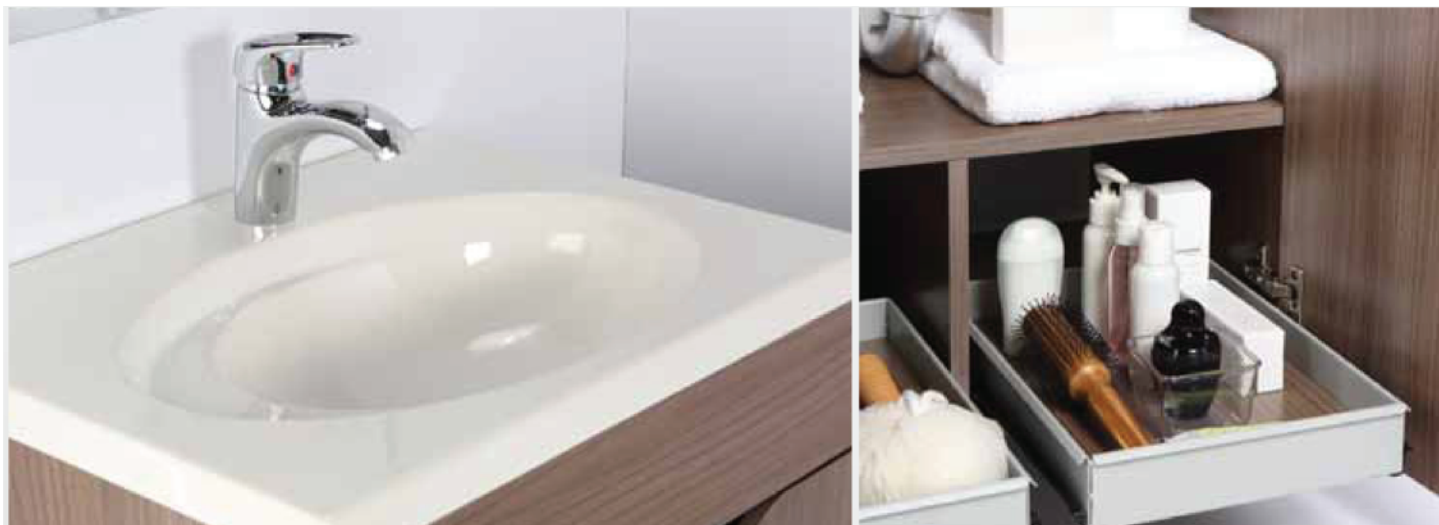

TERESINA

Mueble de baño 60 cm

CUIDADOS

- Usar paño seco
- No usar elementos abrasivos para la limpieza del mueble.
- Evitar colocar materiales u objetos cortantes que puedan dañar la superficie.
- No poner objetos calientes y evitar el derrame de líquidos.
- Si se requiere mover el mueble, desocúpelo antes de hacerlo; levántelo desde la estructura y no de los cajones o manijas.

HERRAJES Y ACCESORIOS

Componente	Descripción
Tornillos	Acero
Kit Minifix	Zamak-Polipropileno (PP)
Patas	Acero níquel cepillado de 8 cm de altura
Rieles	Acero
Bisagras	Acero, acabado níquelado