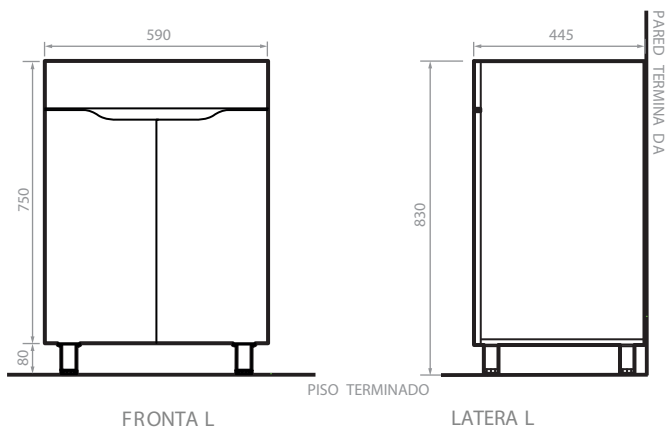

TERESINA

Mueble de baño 60 cm.
Lavamanos con mesón integrado

- De fácil limpieza
- Mueble de baño a piso
- Patas niveladoras que permiten adaptar el mueble a las superficies no uniformes
- Cajones internos que permiten mayor facilidad al organizar y acceder a los objetos personales

REFERENCIA: 1902557020

INFORMACIÓN TÉCNICA

Material	Madera aglomerada RH de 15 mm
Textura	Madera
Canto	Madera liso espesor 2 mm
Dimensiones Generales (H*L*W)	830 x 450 x 600 mms. 32,6 x 17,7 x 23,6 pulgs.
Peso Neto	21,5 kgs. - 47,3 lbs.
Peso Bruto	22,5 kgs. - 49,6 lbs.
Resistencia máxima	40 kgs. - 88,1 lbs.
Resistencia al rayado	Mayor o igual a 2.0 N
Resistencia a la humedad	Hinchamiento máximo 10% (ENU ENE-321)