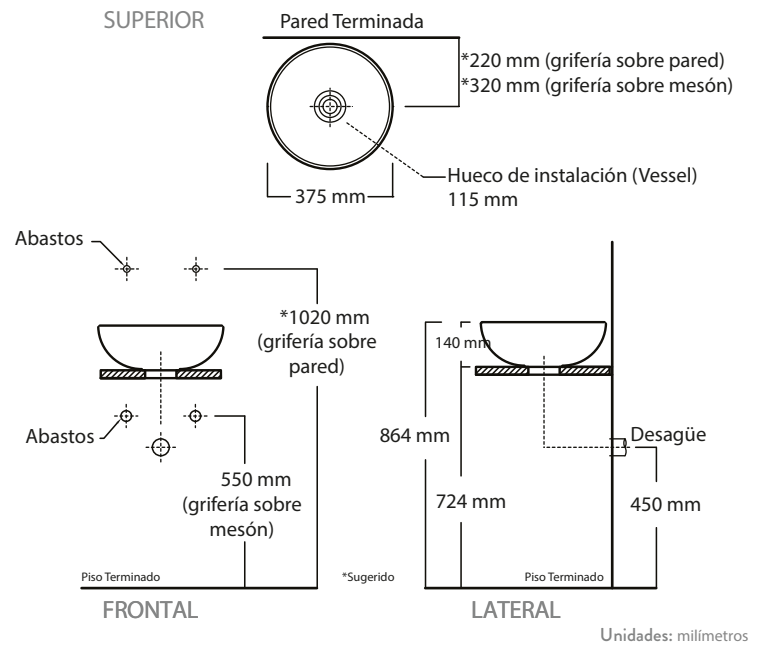

PLANOS TÉCNICOS

Disponible en colores:

Blanco

COMPATIBILIDAD CON ELEMENTOS CORONA

LÍNEA DE ATENCIÓN **800 705 1020**

Si usted desea ver nuestra línea completa de productos por favor ingrese a: www.coronamexico.com

corona