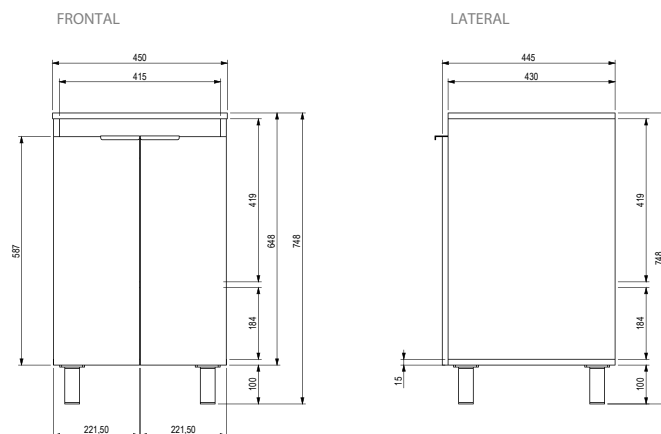

PLANOS TÉCNICOS

Unidades: mm.

Estas dimensiones son nominales y están sujetas a cambios sin previo aviso.

TIEMPO ESTIMADO DE ARMADO: 80 min.

SERVICIO POST VENTA

AÑOS DE GARANTÍA (madera)

AÑOS DE GARANTÍA (herrajes)

AÑOS DE GARANTÍA (Grifería a nivel estructural)

AÑOS DE GARANTÍA (Grifería acabados)

AÑOS DE GARANTÍA (Porcelana Sanitaria)

COMPATIBILIDAD CON ELEMENTOS CORONA

LÍNEA DE ATENCIÓN **800 705 1020**

Si usted desea ver nuestra línea completa de productos por favor ingrese a: www.coronamexico.com

corona