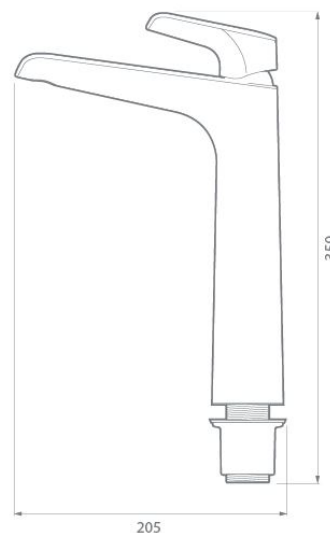

INFORMACIÓN TÉCNICA

Material	Porcelana Sanitaria.
Dimensiones Generales (H*L*W)	5.51" x 14.76" x 14.76" (140 mm x 375 mm x 375 mm).
Peso del producto	11.02 lbs (5 kg).
Compatible con	Mueble para bowl Bahía 45 cm Mueble para bowl Tantra 45 cm Mueble para bowl Tantra 60 cm Sorrento Esencial 45 cm

Material: Polímero de alta ingeniería.
Acabado: Cromado
Peso Neto: 550 g. - 1,21 lb.
Dimensiones (Alto x Largo x Ancho): 359 x 205 x 54 mm

CAPACIDAD DE FUNCIONAMIENTO

Temperatura de uso mínima: 5 °C - 41 °F.
Temperatura de uso máxima: 71 °C - 159,8 °F.
Capacidad de flujo a 4,22 Kg/cm² - 60Psi: 5.7 L/min - 1.5 Gal/min
Vida útil o desgaste (unidad): 500 mil ciclos

PLANOS TÉCNICOS

Unidades: mm.
Estas dimensiones son nominales y están sujetas a cambios sin previo aviso.

Frontal

Lateral

COMPATIBILIDAD CON ELEMENTOS CORONA

LÍNEA DE ATENCIÓN **800 705 1020**

Si usted desea ver nuestra línea completa de productos por favor ingrese a: www.coronamexico.com