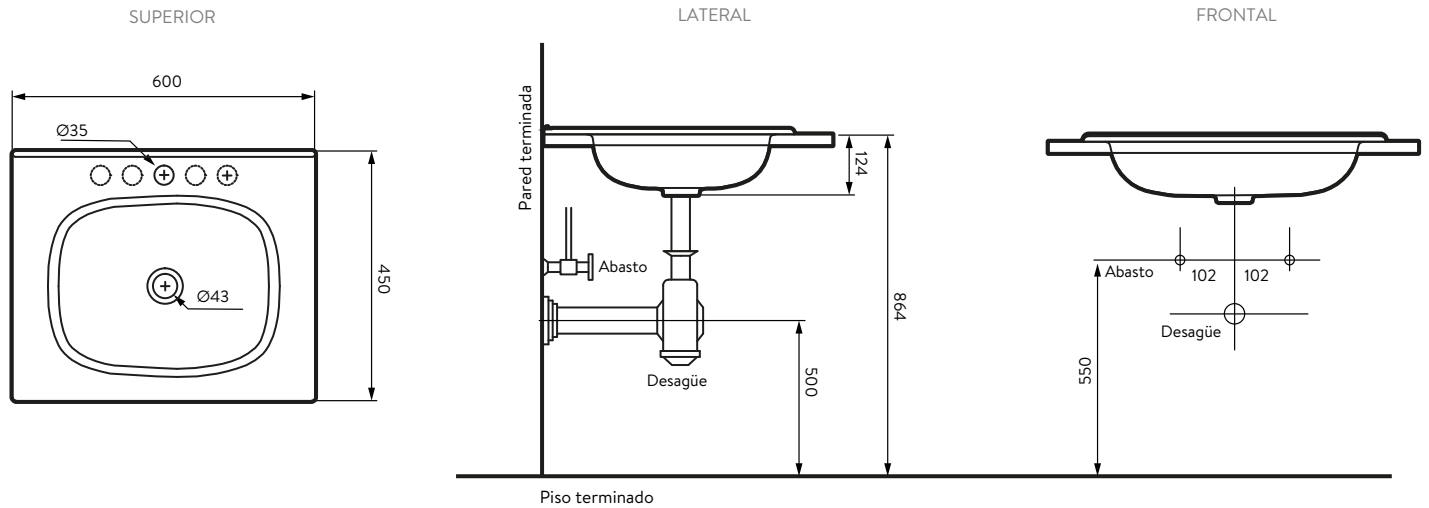

COLOR:

WENGUE

BLANCO

INFORMACIÓN TÉCNICA

Material	Madera aglomerada: Tablero aglomerado de 15mm.
Textura	Rustica
Canto	PVC flexible 23,62" mm de calibre.
Dimensiones Generales (H*W*P)	34,02" x 17,72" x 17,72" (864 x 600 x 450 mm).
Peso Neto Aproximado	46,07 lb (20,9 kg)
Peso Bruto Aproximado	51,14 lb (23,20kg)

MÉXICO: Directo 81 8125 2000 / LADA sin costo 800 705 1020

Si usted desea ver nuestra línea completa de productos por favor ingrese a: coronacentroamerica.com

corona

ALUVIA ESENCIAL 60

Mueble de baño 60x 45 cm

PLANO LAVAMANOS ALUVIA 60 CM

Unidades: mm

Estas dimensiones son nominales y están sujetas a cambios sin previo aviso.