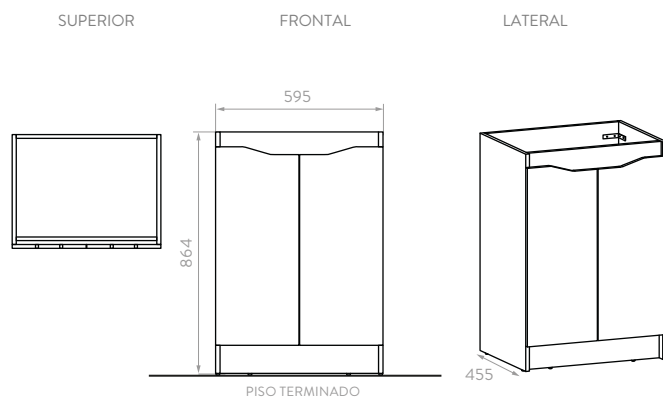

COLOR:

WENGUE

BLANCO

INFORMACIÓN TÉCNICA

Material	Madera aglomerada: Tablero aglomerado de 15mm.
Textura	Rustica
Canto	PVC flexible 23,62" mm de calibre.
Dimensiones Generales (H*W*P)	34,02" x 17,72" x 17,72" (864 x 600 x 450 mm).
Peso Neto Aproximado	46,07 lb (20,9 kg)
Peso Bruto Aproximado	51,14 lb (23,20kg)

PLANOS TÉCNICOS

Unidades: mm.

Estas dimensiones son nominales y están sujetas a cambios sin previo aviso.

SERVICIO
POST VENTA

AÑOS DE
GARANTÍA
(madera)

AÑO DE
GARANTÍA
(herrajes)

COMPATIBILIDAD CON ELEMENTOS CORONA

PLANO LAVAMANOS ALUVIA 60 CM

Unidades: mm

Estas dimensiones son nominales y están sujetas a cambios sin previo aviso.