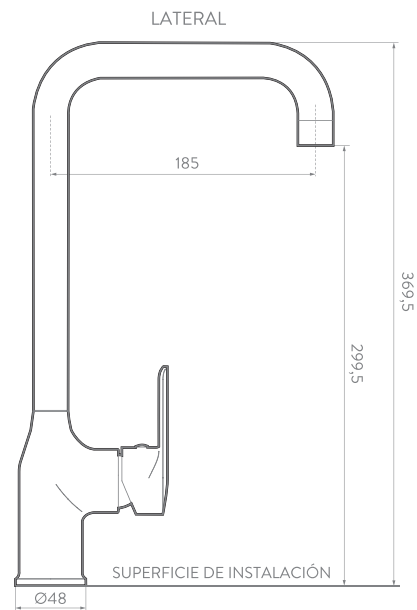

CARACTERÍSTICAS GENERALES

- Material: Metálico
- Acabado: Niquel
- Peso neto: 1.500 g - 3,30 lb
- Dimensiones generales del producto:
(H x W x L): 340 x 55 x 240 mm
(H x W x L): 13,4 x 2,17 x 9,45 pulg.

SERVICIO
TÉCNICO

CORONA Y GRIVAL
COMPATIBLES

AHORRO
DE AGUA

AÑOS DE
GARANTÍA
PRODUCTO

AÑOS DE
GARANTÍA
ACABADO

PLANOS TÉCNICOS

Estas dimensiones son nominales y están sujetas a cambios sin previo aviso.
Unidades: mm