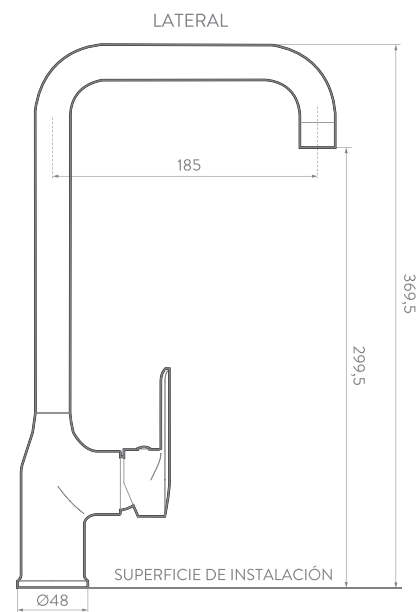

CARACTERÍSTICAS GENERALES

- Material: Metálico
- Acabado: Negro Mate
- Peso neto: 1.500 g - 3,30 lb
- Dimensiones generales del producto:
(H x W x L): 340 x 55 x 240 mm
(H x W x L): 13,4 x 2,17 x 9,45 pulg.

CAPACIDAD DE FUNCIONAMIENTO

- Capacidad de flujo estimada real a 60 psi: 7,28 L/min.
- Temperatura mínima de trabajo: 4°C / 39,2 °F
- Temperatura máxima de trabajo: 60 °C / 140°F
- Vida útil o desgaste del pico (giratorio): 50.000 ciclos.
- Vida útil del cartucho o unidad de cierre: 500.000 ciclos.
- Resistencia de la manija: resiste la operación manualmente, en uso.
- Resistencia al torque de roscas metálicas: realice la conexión a mano con el o'ring de selle. Luego ajuste 1/4 a 1/2 vuelta con una llave apropiada.

SERVICIO
TÉCNICO

CORONA Y GRIVAL
COMPATIBLES

AHORRO
DE AGUA

AÑOS DE
GARANTÍA
PRODUCTO

AÑOS DE
GARANTÍA
ACABADO

PLANOS TÉCNICOS

Estas dimensiones son nominales y están sujetas a cambios sin previo aviso.
Unidades: mm