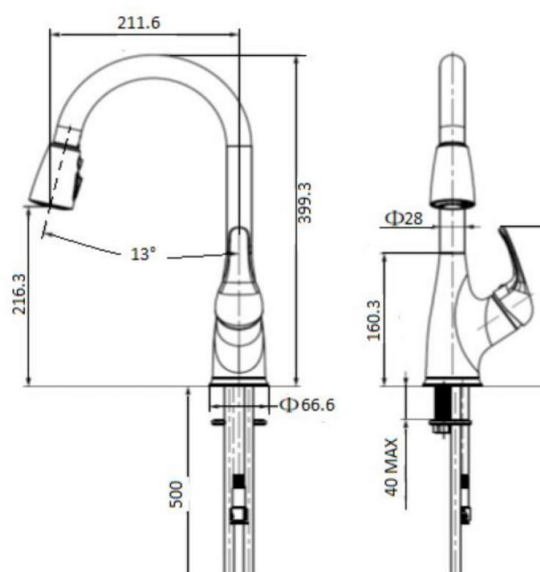

Dimensiones generales (HxLxW): 399,3x269,9x66,6 mm

Dimensiones de empacado (HxLxW):

Peso neto aproximado: 1067 gr.

Peso bruto aproximado: 1092 gr.

PRESIÓN DE SERVICIO

Presión de servicio mínima recomendada: 20 PSI

REPUESTOS

Unidad monocontrol - Aireador

manguera metal Flex - Pico lavaplatos

PLANOS TÉCNICOS

Estas dimensiones son nominales y están sujetas a cambios sin previo aviso.

Expresado en unidades: mm

AÑOS DE GARANTÍA ESTRUCTURAL