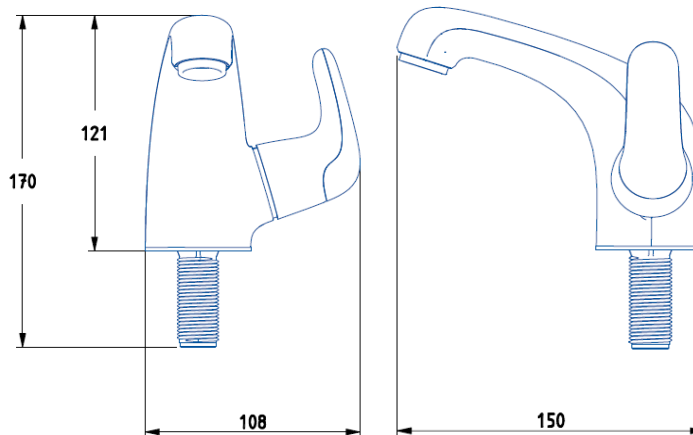

PLANOS TÉCNICOS

Estas dimensiones son nominales y están sujetas a cambios sin previo aviso.

Expresado en unidades: mm

30
AÑOS DE
GARANTÍA
ESTRUCTURAL

5
AÑOS DE
GARANTÍA
ACABADOS

ULTRA AHORRO
DE AGUA

SERVICIO
TÉCNICO

NO CONTAMINA
EL AGUA

COMPATIBILIDAD CON ELEMENTOS CORONA

LÍNEA DE ATENCIÓN 01 8000 5120 30

Si usted desea ver nuestra línea completa de productos por favor ingrese a: Corona.co

corona