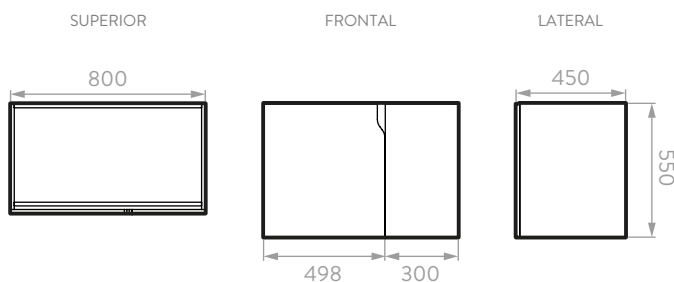

# ELIPSE VITAL 80

Mueble de baño 80 cm.

Lavamanos de mesón integrado en porcelana sanitaria

Línea de Muebles Elipse Vital diseño compacto que se adapta a la gran mayoría de espacios disponibles.

- Diseño limpio con manija integrada para mayor ergonomía en la apertura de puertas.
- Máxima capacidad de almacenamiento.
- Lavamanos 100% en porcelana.
- Resistentes a la humedad.

## INFORMACIÓN TÉCNICA

Material	Madera aglomerada: Tablero aglomerado de 15mm.
Densidad	15mm 670 kg./m <sup>3</sup> .
Textura	Carbón: Poro. Plomo: Mate.
Canto	PVC rígido 22 mm de calibre.
Dimensiones Generales (H*W*P)	21,65" x 31,50" x 17,72" (550,0 x 800 x 450 mm).
Peso Neto Aproximado	34,2 lb (15,5 kg).
Peso Bruto Aproximado	36,4 lb (16,5 kg).
Resistencia al rayado	700 ciclos.
Resistencia a la humedad	8%.

## PLANOS TÉCNICOS

Unidades: mm.

Estas dimensiones son nominales y están sujetas a cambios sin previo aviso.

TIEMPO ESTIMADO DE ARMADO: 80 min.

SERVICIO  
POST VENTA

AÑOS DE  
GARANTÍA  
(madera)

AÑOS DE  
GARANTÍA  
(herrajes)

## PLANO MUEBLE ELIPSE VITAL 80 CM

Unidades: mm

Estas dimensiones son nominales y están sujetas a cambios sin previo aviso.