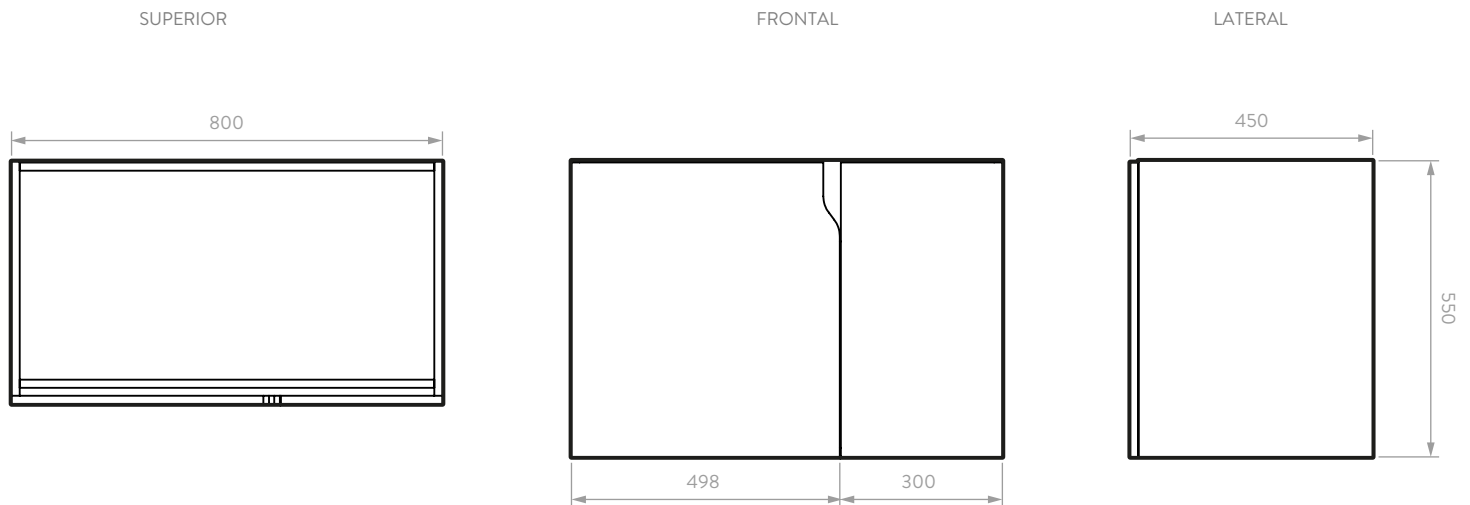

PLANO MUEBLE ELIPSE VITAL 80 CM

Unidades: mm

Estas dimensiones son nominales y están sujetas a cambios sin previo aviso.