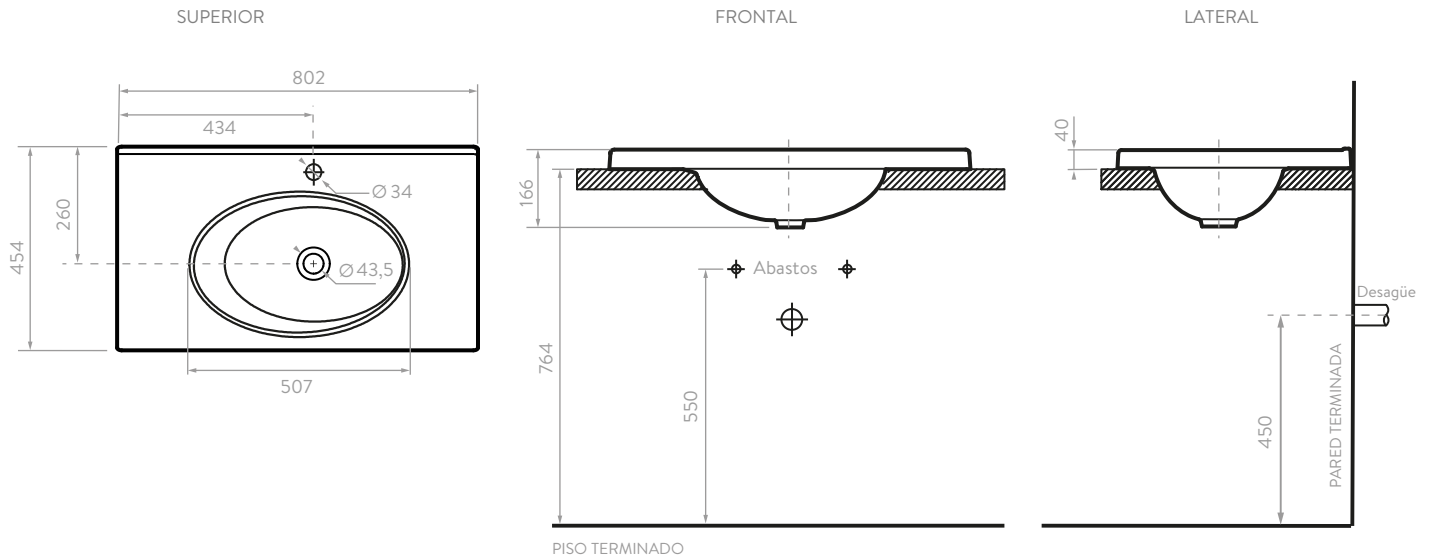

## HERRAJES Y ACCESORIOS

Componente	Descripción
Tarugo	Eucalipto (8x30mm)
Minifix / Perno	Zamak
Caja Minifix	Zamak
Tapa Adhesiva Minifix	PVC con cinta doble faz Ahhesiva
Bisagra Parche Cierre lento 35mm	Acero (HBM554-01)
Platina en L	Acero HVA151-51
Pegante	Colbón
Tornillo lamina	Acero (2N 6x9/16)
Chazo nylon + Tornillo Ensamble	Nylon y Tornillo Acero
Tope Burbuja	HVA007-00

## PLANO LAYAMANOSELIPE 80 CM

## PLANO MUEBLE ELIPSE VITAL 80 CM

Unidades: mm

Estas dimensiones son nominales y están sujetas a cambios sin previo aviso.