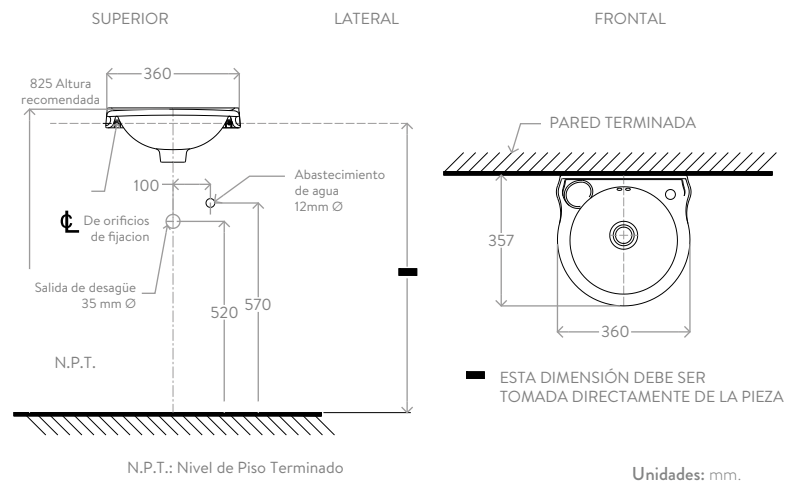

BAÑOS CORONA | LAVAMANOS

VENUS

Lavamanos suspendido

- Lavamanos suspendido a pared.
- Incluye prevista para grifería de un agujero.

INFORMACIÓN TÉCNICA

Material Porcelana Sanitaria

Dimensiones generales del producto 360 mm x 360 mm

PLANOS TÉCNICOS

Estas dimensiones son nominales y están sujetas a cambios sin previo aviso.

Colores Disponibles:

0392600.020 blanco

0392600.021 bone

SERVICIO
POST VENTA

**GARANTÍA
DE POR VIDA
PORCELANA**

COMPATIBILIDAD CON ELEMENTOS CORONA