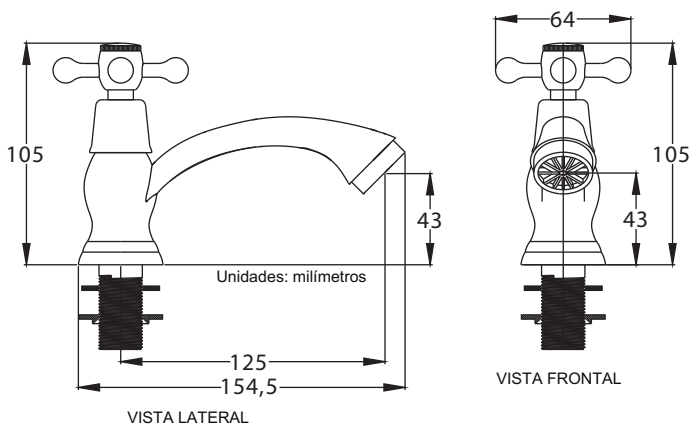

GRIFERÍA DE AGUA FRÍA PARA LAVAMANOS COLD WATER LAVATORY FAUCET REF. 19.06548.002

Características

- Cartucho de bronce 1/4 vuelta
- Periodo de vida útil: 20 000 ciclos
- Cuerpo de bronce, manija de zinc
- Acabado cromado

Features

- Brass cartridge 1/4 turn
- Life time: 20 000 cycles
- Brass body, zinc handle
- Chromed finish

Fácil y rápida
instalación

grifería
Chroma
metal

corona