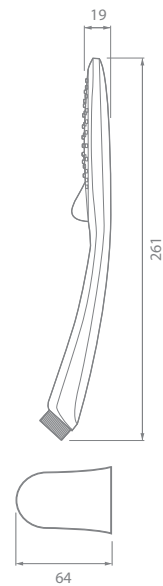

PRESIÓN DE SERVICIO

- Presión mínima recomendada: 20 psi (140 kPa).
- Presión máxima recomendada: 125 psi (860 kPa).

CARACTERÍSTICAS GENERALES

- Material: Cuerpo y diverter plásticos.
- Acabado: Cromado.
- Peso Neto: 476 g. - 1,04 lb.
- Dimensiones generales producto empacado:
(H x L x W): 52 x 270 x 160 mm.
(H x L x W): 2,04 x 10,6 x 6,29 pulg.

CAPACIDAD DE FUNCIONAMIENTO

- Temperatura de uso: 5°C a 71°C.
- Capacidad de flujo máximo a 80 psi: 9,3 L/min.

PLANOS TÉCNICOS

Frontal

Lateral

Manguera

Estas dimensiones son nominales y están sujetas a cambios sin previo aviso.
Unidades: mm

corona

DIAGRAMA DE CAUDAL

*Las presiones y caudales indicados pueden variar de acuerdo a la instalación.

REQUISITO DE NORMA:
NTC No. 1644

Presión (psi)	Caudal (L/min.)	Máx./Mín.
80	9,5	Máximo

Presión (psi)	Caudal Prom. (L/min.)
20	4,40
40	6,40
60	8,07
80	9,30