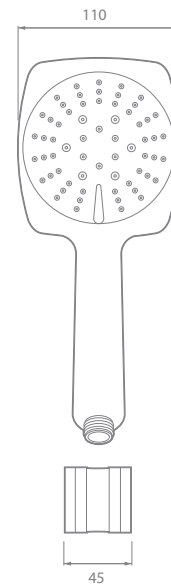

PRESIÓN DE SERVICIO

- Presión mínima recomendada: 20 psi (140 kPa).
- Presión máxima recomendada: 125 psi (860 kPa).

CARACTERÍSTICAS GENERALES

- Material: Cuerpo y diverter plásticos.
- Acabado: Cromado.
- Peso Neto: 476 g. - 1,04 lb.
- Dimensiones generales producto empacado:
(H x L x W): 52 x 270 x 160 mm.
(H x L x W): 2,04 x 10,6 x 6,29 pulg.

CAPACIDAD DE FUNCIONAMIENTO

- Temperatura de uso: 5°C a 71°C.
- Capacidad de flujo máximo a 80 psi: 9,3 L/min.

PLANOS TÉCNICOS

Frontal

Lateral

Manguera

Estas dimensiones son nominales y están sujetas a cambios sin previo aviso.
Unidades: mm

corona

DIAGRAMA DE CAUDAL

*Las presiones y caudales indicados pueden variar de acuerdo a la instalación.

REQUISITO DE NORMA:
NTC No. 1644

Presión (psi)	Caudal (L/min.)	Máx./Mín.
80	9,5	Máximo

Presión (psi)	Caudal Prom. (L/min.)
20	4,40
40	6,40
60	8,07
80	9,30