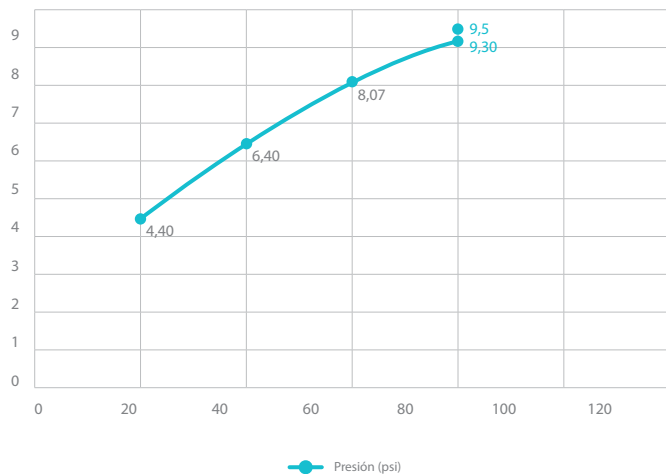

PRESIÓN DE SERVICIO

- Presión mínima recomendada: 20 psi (140 kPa).
- Presión máxima recomendada: 125 psi (860 kPa).

CARACTERÍSTICAS GENERALES

- Material: Cuerpo y diverter plásticos.
- Acabado: Cromado.
- Peso Neto: 476 g. - 1,04 lb.
- Dimensiones generales producto empacado:
(H x L x W): 52 x 270 x 160 mm.
(H x L x W): 2,04 x 10,6 x 6,29 pulg.

corona

DIAGRAMA DE CAUDAL

*Las presiones y caudales indicados pueden variar de acuerdo a la instalación.

REQUISITO DE NORMA:
NTC No. 1644

Presión (psi)	Caudal (L/min.)	Máx./Mín.
80	9,5	Máximo

Presión (psi)	Caudal Prom. (L/min.)
20	4,40
40	6,40
60	8,07
80	9,30