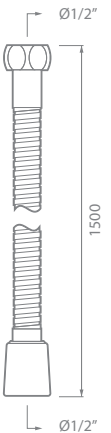

PRESIÓN DE SERVICIO

- Presión mínima recomendada: 20 psi (140 kPa).
- Presión máxima recomendada: 125 psi (860 kPa).

CARACTERÍSTICAS GENERALES

- Material: Cuerpo y diverter plásticos.
- Acabado: Cromado.
- Peso Neto: 476 g. - 1,04 lb.
- Dimensiones generales producto empacado:
(H x L x W): 52 x 270 x 160 mm.
(H x L x W): 2,04 x 10,6 x 6,29 pulg.

CAPACIDAD DE FUNCIONAMIENTO

- Temperatura de uso: 5°C a 71°C.
- Capacidad de flujo máximo a 80 psi: 9,3 L/min.

PLANOS TÉCNICOS

Frontal

Lateral

Manguera

Estas dimensiones son nominales y están sujetas a cambios sin previo aviso.
Unidades: mm

corona

DIAGRAMA DE CAUDAL

*Las presiones y caudales indicados pueden variar de acuerdo a la instalación.

REQUISITO DE NORMA:
NTC No. 1644

Presión (psi)	Caudal (L/min.)	Máx./Mín.
80	9,5	Máximo

Presión (psi)	Caudal Prom. (L/min.)
20	4,40
40	6,40
60	8,07
80	9,30