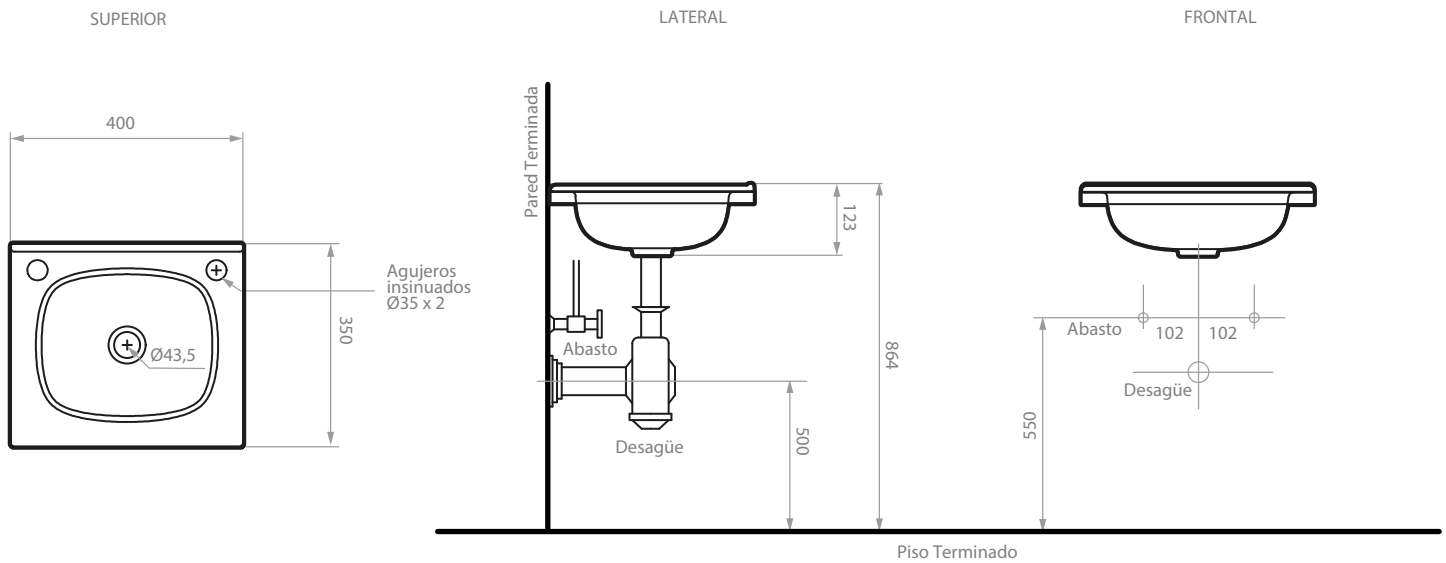

## HERRAJES Y ACCESORIOS

Componente	Descripción
Tarugo	Eucalipto (8x30mm)
Minifix / Perno	Zamak
Caja Minifix	Zamak
Tapa Adhesiva Minifix	PVC con cinta doble faz Ahhesiva
Pata	Acero (HPA697-10)
Riel extensión Total	Acero HRE126-25
Bisagra Parche 35mm	Acero (HBM186-01)
Platina en L	Acero HVA151-51
Pieza U Plastica	Plástico
Pegante	Colbón
Tornillo lamina	Acero (2N 6x9/16)
Chazo nylon + Tornillo Ensamble	Nylon y Tornillo Acero
Tornillo de Ensamble	Acero (6x2")
Soporte entepaño Movil	PlásticBlástico
Tope Burbuja	HVA007-00

## PLANO LAYAMANOS ALUVIA 40 CM

## PLANO MUEBLE ALUVIA 40 CM

Unidades: mm.