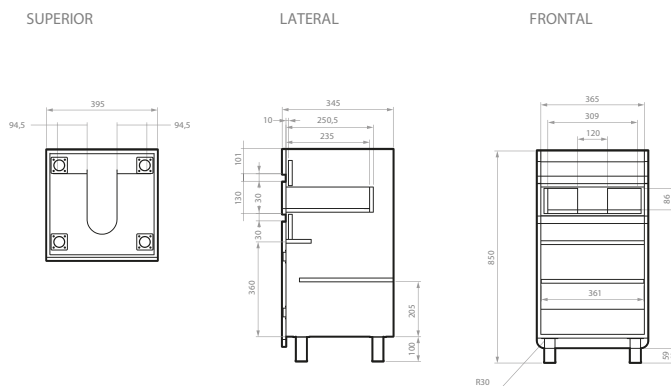

PLANOS TÉCNICOS

Unidades: mm.

Estas dimensiones son nominales y están sujetas a cambios sin previo aviso.

TIEMPO ESTIMADO DE ARMADO: 60 min.

SERVICIO POST VENTA

AÑOS DE GARANTÍA (madera)

AÑOS DE GARANTÍA (herrajes)

COMPATIBILIDAD CON ELEMENTOS CORONA

CENTRO DE CONTACTO postventa@incesastd.com

Panamá: (507) 8000 202, Guatemala: (502) 1800 6240 109, Costa Rica: (506) 4001 4966
Nicaragua: (505) 1800 2202 304, Salvador: (503) 800 6141, Honduras (Tegucigalpa): (504) 2221 1203
(504) 9715 9758, (504) 9441 1968, Honduras (San Pedro Sula): (504) 2558 0529

Si usted desea ver nuestra línea completa de productos por favor ingrese a: corona.co