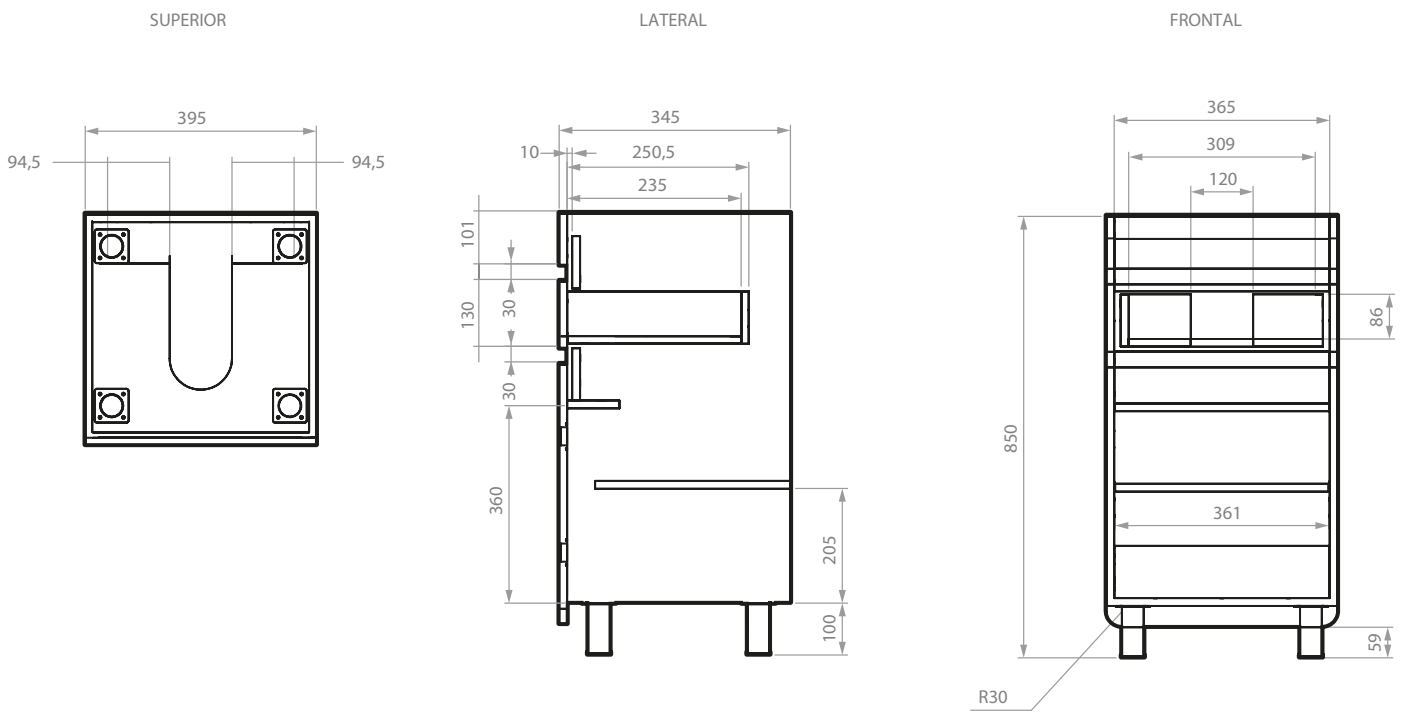

## HERRAJES Y ACCESORIOS

Componente	Descripción
Tarugo	Eucalipto (8x30mm)
Minifix / Perno	Zamak
Caja Minifix	Zamak
Tapa Adhesiva Minifix	PVC con cinta doble faz Ahhesiva
Pata	Acero (HPA697-10)
Riel extensión Total	Acero HRE126-25
Bisagra Parche 35mm	Acero (HBM186-01)
Platina en L	Acero HVA151-51
Pieza U Plastica	Plástico
Pegante	Colbón
Tornillo lamina	Acero (2N 6x9/16)
Chazo nylon + Tornillo Ensamble	Nylon y Tornillo Acero
Tornillo de Ensamble	Acero (6x2")
Soporte entepaño Movil	PlásticBlástico
Tope Burbuja	HVA007-00

## PLANO LAYAMANOS ALUVIA 40 CM

## PLANO MUEBLE ALUVIA 40 CM

Unidades: mm.