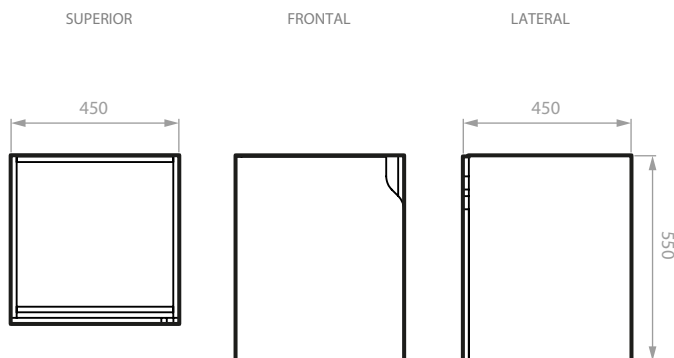

ELIPSE VITAL 45

Mueble de baño 45 x 45 cm.

Lavamanos de mesón integrado en porcelana sanitaria

Línea de Muebles Elipse Vital diseño compacto que se adapta a la gran mayoría de espacios disponibles.

- Diseño limpio con manija integrada para mayor ergonomía en la apertura de puertas.
- Máxima capacidad de almacenamiento.
- Lavamanos 100% en porcelana.
- Resistentes a la humedad.

REFERENCIA / COLOR:

CARBÓN	Ref. 1901925020 Mueble Elipse Vital Con Lavamanos de Mesón Integrado
PLOMO	

INFORMACIÓN TÉCNICA

Material	Madera aglomerada: Tablero aglomerado de 15mm.
Densidad	15mm 670 kg./m ³ .
Textura	Carbón: Poro. Plomo: Mate.
Canto	PVC rígido 22 mm de calibre.
Dimensiones Generales (H*W*P)	21,65" x 17,72" x 17,72" (550,0 x 450 x 450 mm).
Peso Neto Aproximado	22,5 lb (10,2 kg).
Peso Bruto Aproximado	24,0 lb (10,9 kg).
Resistencia al rayado	700 ciclos.
Resistencia a la humedad	8%

PLANOS TÉCNICOS

Unidades: mm.

Estas dimensiones son nominales y están sujetas a cambios sin previo aviso.

TIEMPO ESTIMADO DE ARMADO: 60 min.

COMPATIBILIDAD CON ELEMENTOS CORONA

CENTRO DE CONTACTO postventa@incesastd.com

ELIPSE VITAL 45

Mueble de baño 45 x 45 cm

PLANO LAYAMANOS ORBIS 45 CM

PLANO MUEBLE ELIPSE VITAL 45 CM

Unidades: mm

Estas dimensiones son nominales y están sujetas a cambios sin previo aviso.