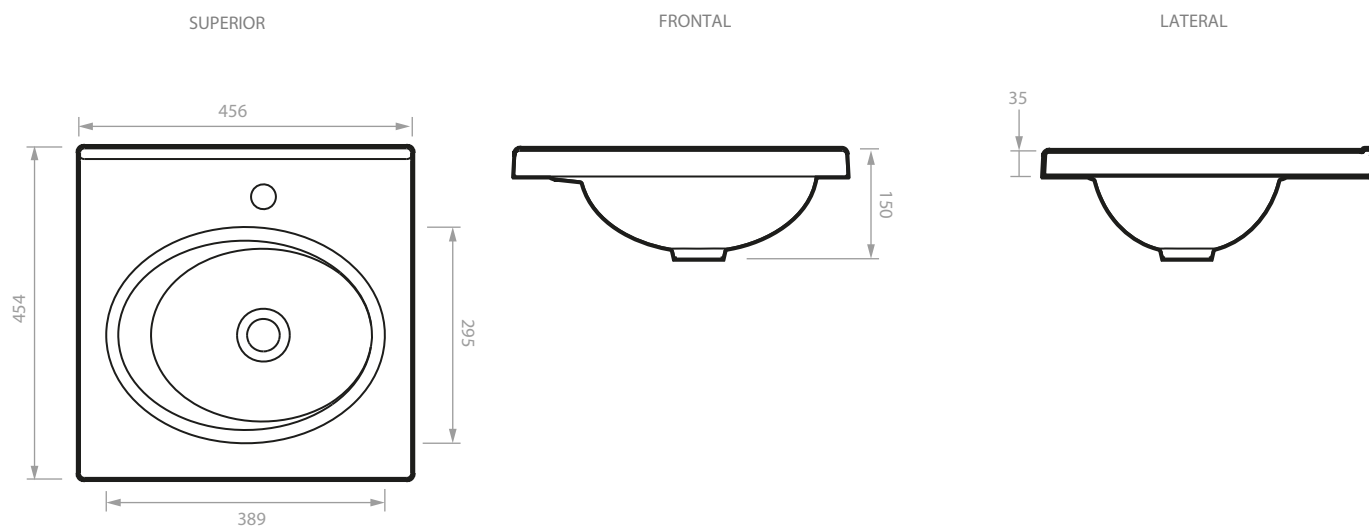

Si usted desea ver nuestra línea completa de productos por favor ingrese a: corona.co

ELIPSE VITAL 45

Mueble de baño 45 x 45 cm

CUIDADOS Y LIMPIEZA

- Usar paño seco.
- No usar elementos abrasivos para la limpieza del mueble.
- Evitar colocar materiales u objetos cortantes que puedan dañar la superficie.
- No poner objetos calientes y evitar el derrame de líquidos.
- Si se requiere mover el mueble, desocúpelo antes de hacerlo; levántelo desde la estructura y no de los cajones o manijas.

HERRAJES Y ACCESORIOS

Componente	Descripción
Tarugo	Eucalipto (8x30mm)
Minifix / Perno	Zamak
Caja Minifix	Zamak
Tapa Adhesiva Minifix	PVC con cinta doble faz Ahhesiva
Bisagra Parche Cierre lento 35mm	Acero (HBM554-01)
Platina en L	Acero HVA151-51
Pegante	Colbón
Tornillo lamina	Acero (2N 6x9/16)
Chazo nylon + Tornillo Ensamble	Nylon y Tornillo Acero
Tope Burbuja	HVA007-00

ELIPSE VITAL 45

Mueble de baño 45 x 45 cm

PLANO LAYAMANOS ORBIS 45 CM

PLANO MUEBLE ELIPSE VITAL 45 CM

Unidades: mm

Estas dimensiones son nominales y están sujetas a cambios sin previo aviso.