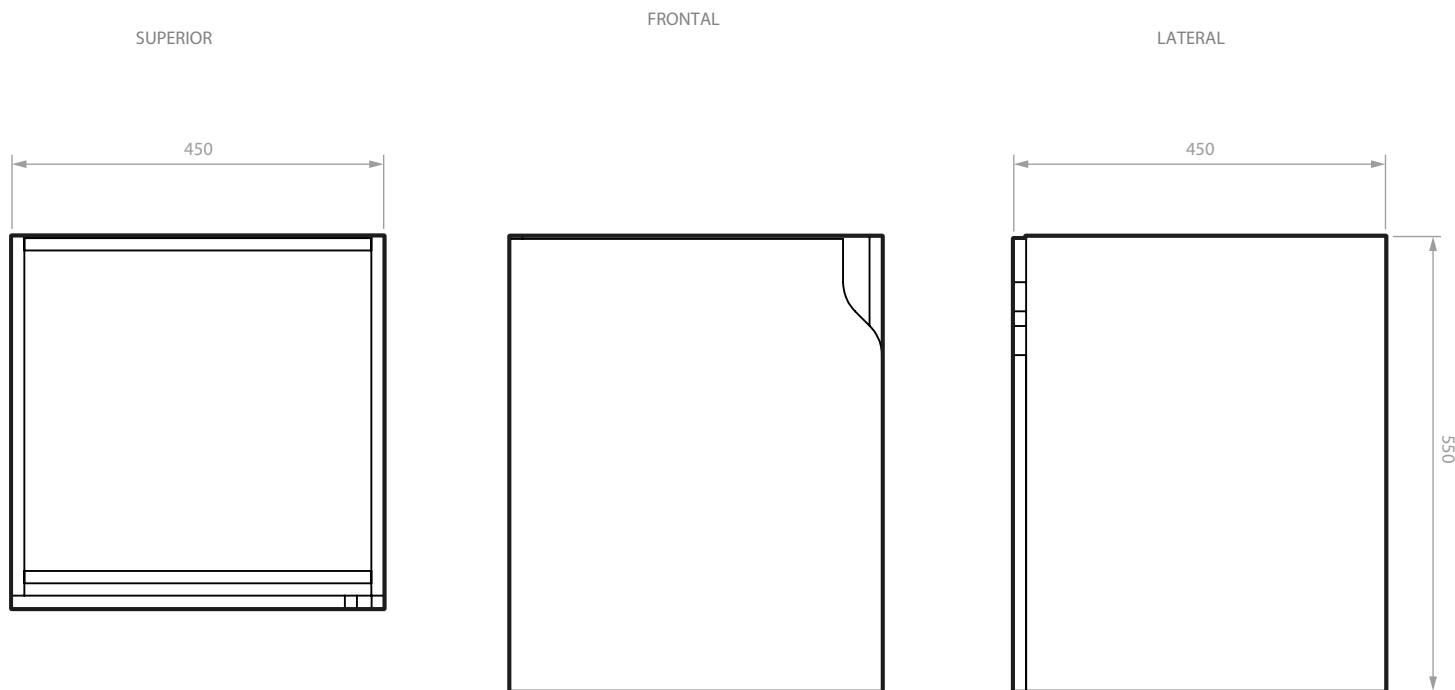

HERRAJES Y ACCESORIOS

Componente	Descripción
Tarugo	Eucalipto (8x30mm)
Minifix / Perno	Zamak
Caja Minifix	Zamak
Tapa Adhesiva Minifix	PVC con cinta doble faz Ahhesiva
Bisagra Parche Cierre lento 35mm	Acero (HBM554-01)
Platina en L	Acero HVA151-51
Pegante	Colbón
Tornillo lamina	Acero (2N 6x9/16)
Chazo nylon + Tornillo Ensamble	Nylon y Tornillo Acero
Tope Burbuja	HVA007-00

ELIPSE VITAL 45

Mueble de baño 45 x 45 cm

PLANO LAYAMANOS ORBIS 45 CM

PLANO MUEBLE ELIPSE VITAL 45 CM

Unidades: mm

Estas dimensiones son nominales y están sujetas a cambios sin previo aviso.