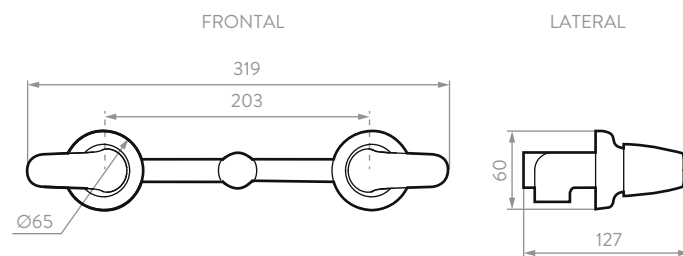

CARACTERÍSTICAS GENERALES

- Material: Regadera + Brazo + Escudo; plástico.
Cuerpo mezclador; metal.
Manijas; plástico.
- Peso Neto (Ducha 8 pulgadas): 990 gr. - 2,18 lb.
- Dimensión regadera (H x L x W): 360 x 363 x 118 mm.
14 3/16 x 14 5/16 x 4 5/8 pulg.
- Dimensión mezclador (H x L x W): 60 x 211 x 127 mm.
2 3/8 x 8 5/16 x 7 pulg.

corona

ALUVIA

Grifería ducha 8 pulgadas palanca

DIAGRAMA DE CAUDAL

REQUISITO DE NORMA:	Presión (psi)	Caudal (L/min.)	Máx./Mín.
NTC No. 1644	80	7,30	Máximo

PRESIÓN (psi)	Modo Lluvia CAUDAL PROM. (L/min.)	Modo Hidromasaje CAUDAL PROM. (L/min.)
20	3,12	4,48
40	3,92	4,84
60	5,04	5,88
80	5,84	6,22
100	5,92	6,39
125	6,62	6,46

- PROMEDIO MUESTRA GRIFERÍA DUCHA 8 PULGADAS ALUVIA - LLUVIA.
- PROMEDIO MUESTRA GRIFERÍA DUCHA 8 PULGADAS ALUVIA - HIDROMASAJE.

PLANOS TÉCNICOS

Regadera + Brazo + Escudo:

Mezclador 8 pulgadas:

Estas dimensiones son nominales y están sujetas a cambios sin previo aviso. **Unidades:** mm.