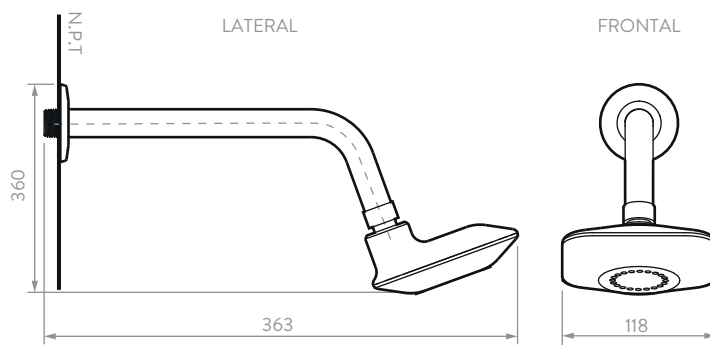

CARACTERÍSTICAS GENERALES

- Material: Regadera + Brazo + Escudo; plástico.
Cuerpo mezclador; metal.
Manijas; plástico.
- Peso Neto (Ducha 8 pulgadas): 990 gr. - 2,18 lb.
- Dimensión regadera (H x L x W): 360 x 363 x 118 mm.
14 3/16 x 14 5/16 x 4 5/8 pulg.
- Dimensión mezclador (H x L x W): 60 x 211 x 127 mm.
2 3/8 x 8 5/16 x 7 pulg.

corona

ALUVIA

Grifería ducha 8 pulgadas palanca

DIAGRAMA DE CAUDAL

REQUISITO DE NORMA:	Presión (psi)	Caudal (L/min.)	Máx./Mín.
NTC No. 1644	80	7,30	Máximo

PRESIÓN (psi)	Modo Lluvia CAUDAL PROM. (L/min.)	Modo Hidromasaje CAUDAL PROM. (L/min.)
20	3,12	4,48
40	3,92	4,84
60	5,04	5,88
80	5,84	6,22
100	5,92	6,39
125	6,62	6,46

- PROMEDIO MUESTRA GRIFERÍA DUCHA 8 PULGADAS ALUVIA - LLUVIA.
- PROMEDIO MUESTRA GRIFERÍA DUCHA 8 PULGADAS ALUVIA - HIDROMASAJE.

PLANOS TÉCNICOS

Regadera + Brazo + Escudo:

Mezclador 8 pulgadas:

Estas dimensiones son nominales y están sujetas a cambios sin previo aviso. **Unidades:** mm.