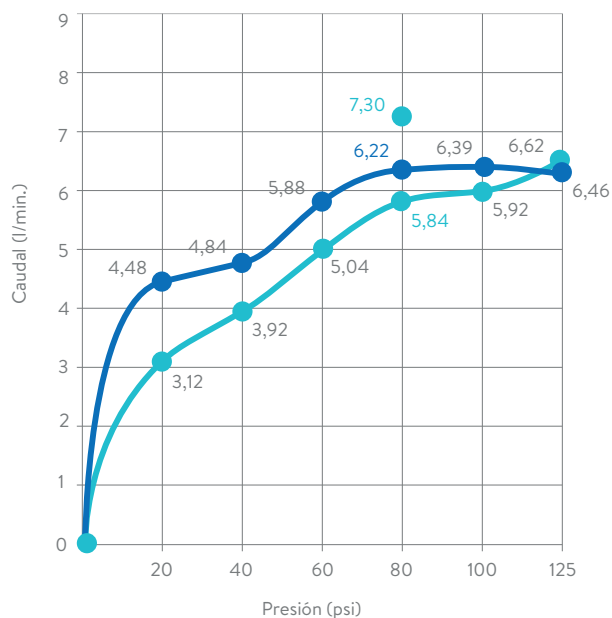

corona

ALUVIA

Grifería ducha 8 pulgadas palanca

DIAGRAMA DE CAUDAL

REQUISITO DE NORMA:	Presión (psi)	Caudal (L/min.)	Máx./Mín.
NTC No. 1644	80	7,30	Máximo

PRESIÓN (psi)	Modo Lluvia CAUDAL PROM. (L/min.)	Modo Hidromasaje CAUDAL PROM. (L/min.)
20	3,12	4,48
40	3,92	4,84
60	5,04	5,88
80	5,84	6,22
100	5,92	6,39
125	6,62	6,46